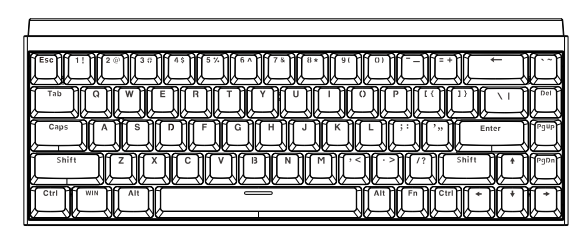

- 中文.....1 Italiano..... 8
  English.....2 Español..... 9
  Deutsch.....3 Svenska.....10
  Русский язык.....4 Čeština.....11
  Український.....5
  Indonesia.....6 日本語.....13
  Danmark.....7

一、基本参数
产品品牌: NACODEX
产品型号: NK68
传输方式: USB有线
接口类型: 键线分离式Type-C接口
产品尺寸: 327x114x34mm
产品重量: ≈510g
线材长度: 1.6m
灯光效果: 混光, 11组灯效
按鍵布局: 68键+26-Key-Roller
支持系统: Windows Vista/XP/7/8/10, Mac, Android

二、灯光切换组合键说明
FN+[: 灯效切换, 11组灯效
FN+Z/ALT: 调节侧灯灯效
FN+↑: 灯光亮度+ (5档)
FN+↓: 灯光亮度- (5档)
FN+←: 灯光速度+ (5档)
FN+→: 灯光速度- (5档)
FN+N: 侧光亮度+ (5档)
FN+B: 侧光亮度- (5档)
FN+Spacebar: 长按5s, 键盘背光恢复出厂设置

Table with 4 columns: Combination, Function, Combination, Function. Lists key combinations like FN+F1 (Player), FN+F2 (Volume-), etc.

I. Basic Parameters
Brand: NACODEX
Model: NK68
Transmission: wired
Interface type: Type-C Interface
Product size: 327x114x34mm
Product weight: ≈510g
Lighting effects: Mixed Light, 11 sets
Key Layout: 68-key party + 26-key rollover
Cable length: PVC 1.6m TYPE-C cable
Support system: Windows Vista/XP/7/8/10, Mac, Android

II. Light Description
FN+[: Light switching, 11 groups
FN+Left ALT: Adjust side light effects
FN+↑: Light Brightness+ (5 levels)
FN+↓: Light brightness- (5 levels)
FN+←: Light speed+ (5 speeds)
FN+→: Light speed- (5 steps)
FN+N: Side light brightness+ (5 levels)
FN+B: Side light brightness- (5 levels)
FN+Spacebar: Reset keyboard backlight to factory settings

Table with 4 columns: Combination, Function, Combination, Function. Lists key combinations like FN+F1 (Player), FN+F2 (Volume-), etc.

I. Grundlegende Parameter
Marke: NACODEX
Modell: NK68
Übertragung: kabelgebunden
Schmittstellen-Typ: Type-C-Schnittstelle
Produkt-Größe: 327x114x34mm
Produkt-Gewicht: ≈510g
Lichteffekte: Gemischtes Licht, 11 Gruppen
Tasten-Layout: 68 Tasten + 26-Key-Rollover
Kabellänge: PVC 1.6m TYPE-C Kabel
Systeme: Windows Vista/XP/7/8/10, Mac, Android

Table with 4 columns: Kombinierte, Funktion, Kombinierte, Funktion. Lists key combinations like FN+F1 (Player), FN+F2 (Lautstärke-), etc.

I. Основные параметры
Бренд: NACODEX
Модель: NK68
Передача: проводной
Тип интерфейса: Интерфейс Type-C
Размер изделия: 327x114x34mm
Вес продукта: ≈510g
Световые эффекты: Микс света, 11 групп
Расположение клавиш: 68 клавиш + Перенос 26-клавиша защиты от фантомных нажатий
Длина кабеля: PVC 1.6m TYPE-C кабель
поддержка: Windows Vista/XP/7/8/10, Mac, Android

Table with 4 columns: Комбинированная, Функция, Комбинированная, Функция. Lists key combinations like FN+F1 (Игра), FN+F2 (Громкость-), etc.

I. Paramètres de base
Marque: NACODEX
Modèle: NK68
Transmission: filaire
Type d'interface: Interface Type-C
Taille du produit: 327x114x34mm
Poids du produit: ≈510g
Effets lumineux: Lumière mixte, 11 groupes
Disposition des touches: 68 touches + 26-key rollover
Longueur du câble: Câble PVC 1.6m TYPE-C
Système: Windows Vista/XP/7/8/10, Mac, Android